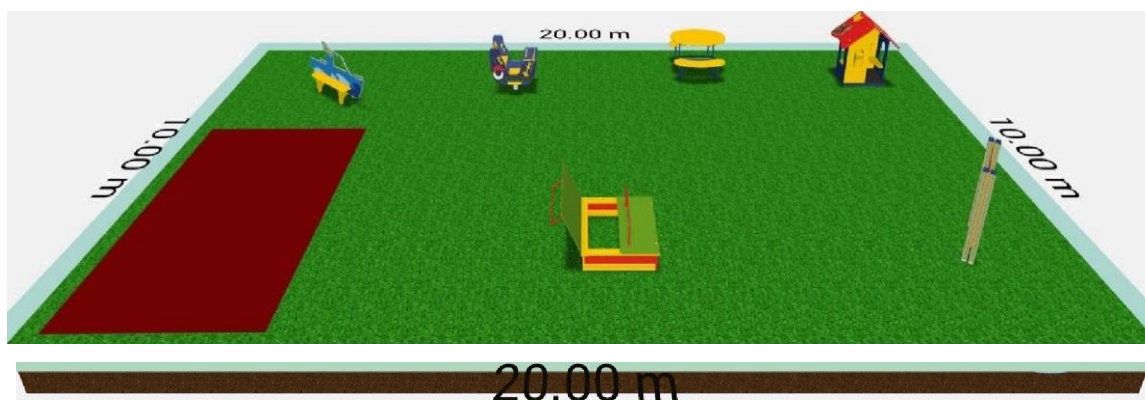

Площадка № 4 (Младшая группа «Солнечная поляна») размер площадки 10*20

1	МФ 3.021 Песочница Распашная Габариты: (Д*Ш*В) (1500*1500*635, вес 161 кг) Цветовая схема — 11,32		Шт.	1
2	МФ 2.03 Столик со скамейками Габариты: (Д*Ш*В) (1300*1440*650, вес 55 кг) Цветовая схема - с26/11,13		Шт.	1
3	Теневой навес 4х6 на болтовом соединении Стенки из фанеры с добавлением игровых элементов" 24м2 В тематике		Шт.	1
4	ДИО 4.01 Качалка на пружине Габариты: (Д*Ш*В) (1300*950*1000, вес 102 кг) Цветовая схема -с26/8,32		Шт.	1
5	МФ 1.29 Скамейка Катер Габариты: (Д*Ш*В) (2400*525*1040, вес 42 кг) Цветовая схема - с26/8,32		Шт.	1
6	МФ 5.093 Домик-беседка Габариты: (Д*Ш*В) (1600*1000*1250, вес 108 кг) Цветовая схема -с26/8,32		Шт.	1
7	СО 4.013 Стенка для рисования Габариты: (Д*Ш*В) (1210*225*1500, вес 96 кг) Цветовая схема -с26		Шт.	1